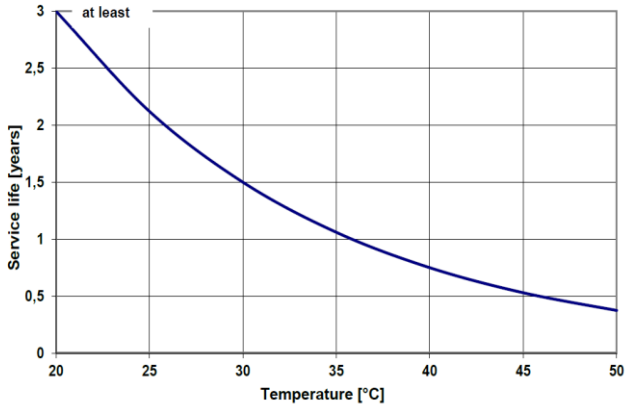

Avantajları:

* VRLA Teknolojisi	Izgara levha konstrüksiyonu
* Düşük gaz emisyonu	Enerji depolama ve güvenilirlik
* 20° C'de 5 yıl tasarım ömrü	Kendi kendine deşarj
* Geri dönüşüm	Düşük CO₂

Özellikleri:

- Elektrolit cam mat seperatör içinde sabitlendiği yeniden şarj edilebilir VRLA akülerdir.
- Güvenilirliği ve enerji depolama performansının mükemmel bir kombinasyonudur.
- Tamamen bakımsızdır.
- Kapasite 1.2 Ah ile 38 Ah
- Kutu materyel UI94 V-0'a uygundur.
- IEC 60896-21 / 22'ye uygun olarak tasarlanmıştır
- %99'luk yüksek gaz kombinasyonundan dolayı düşük gaz çıkışı
- Operasyon bloklarının sorunsuz nakliyesi, demiryolu, kara, deniz ve hava taşımacılığı için herhangi bir kısıtlama yoktur. (IATA, DGR, madde A67)
- Düşük kendi kendini deşarj etme oranı (ayda %3 - 20°C)
- Tamamıyla geri dönüşüm

Kod	Parça Numarası	Voltaj (V)	Kapasite C20 1.75 Vpc 25°C Ah	Kapasite C10 1.75 Vpc 25°C Ah	Kapasite C1 1.75 Vpc 25°C Ah	Uzunluk mak. mm	Genişlik mak. mm	Yükseklik mak. mm	Ağırlık (Kg)	İç direnç IEC60896 -21 mOhm	Deşarj akımı f. 5 sec. A	Kutup Başı	VdS Onay
S 306/7 S	NAS3060007VW0SA	6	7.50	7.16	4.71	151	34.0	100	1.20	15.0	112	S-4.8	--

Şarj Voltajları: