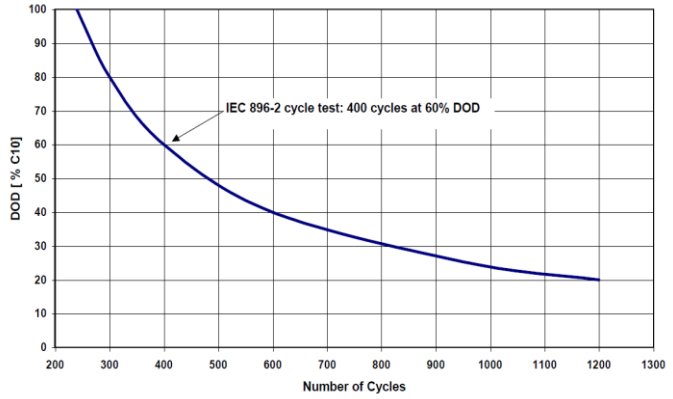

Avantajları:

* VRLA Teknolojisi	Izgara levha konstrüksiyonu
* Düşük gaz emisyonu	Enerji depolama ve güvenilirlik
* 20° C'de 5 yıl tasarım ömrü	Kendi kendine deşarj
* Geri dönüşüm	Düşük CO₂

Özellikleri:

- Elektrolit cam mat seperatör içinde sabitlendiği yeniden şarj edilebilir VRLA akülerdir.
- Güvenilirliği ve enerji depolama performansının mükemmel bir kombinasyonudur.
- Tamamen bakımsızdır.
- Kapasite 1.2 Ah ile 38 Ah
- Kutu materyel UI94 V-0'a uygundur.
- IEC 60896-21 / 22'ye uygun olarak tasarlanmıştır
- %99'luk yüksek gaz kombinasyonundan dolayı düşük gaz çıkışı
- Operasyon bloklarının sorunsuz nakliyesi, demiryolu, kara, deniz ve hava taşımacılığı için herhangi bir kısıtlama yoktur. (IATA, DGR, madde A67)
- Düşük kendi kendini deşarj etme oranı (ayda %3 - 20°C)
- Tamamıyla geri dönüşüm

Kod	Parça Numarası	Voltaj (V)	Kapasite C20 1.75 Vpc 25°C Ah	Kapasite C10 1.75 Vpc 25°C Ah	Kapasite C1 1.75 Vpc 25°C Ah	Uzunluk mak. mm	Genişlik mak. mm	Yükseklik mak. mm	Ağırlık (Kg)	İç direnç IEC60896 -21 mOhm	Deşarj akımı f. 5 sec. A	Kutup Başı	VdS Onay
S 306/7 S	NAS3060007VW0SA	6	7.50	7.16	4.71	151	34.0	100	1.20	15.0	112	S-4.8	--

Cycles: